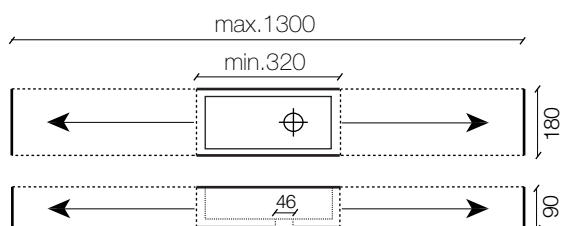

## Retta 25 maatwerk

afmetingen kom 250 x 185 x 60 (LxDxH)

## Grado 40 maatwerk

afmetingen kom 280 x 140 x 65 (LxDxH)