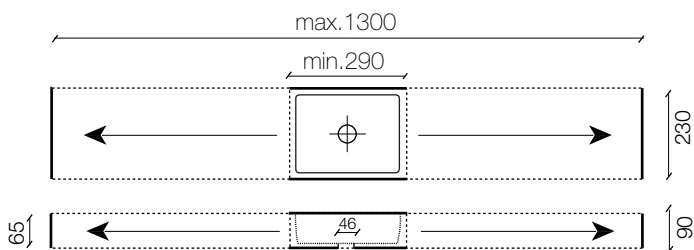

## Allermo 48 maatwerk L + R

afmetingen kom 330 x 180 x 65 (LxDxH)

## Retta 24 maatwerk

afmetingen kom 240 x 185 x 60 (LxDxH)

## Retta 25 maatwerk

afmetingen kom 250 x 185 x 60 (LxDxH)

## Grado 40 maatwerk

afmetingen kom 280 x 140 x 65 (LxDxH)