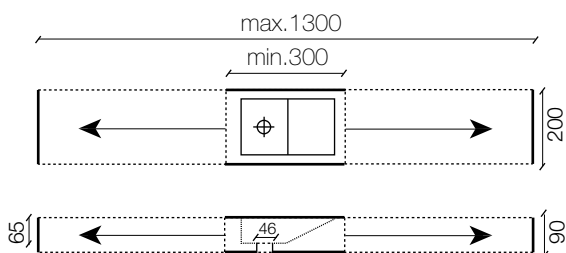

## Allermo 40 maatwerk L + R

afmetingen kom 250 x 150 x 65 (LxDxH)

## Retta 24 maatwerk

afmetingen kom 240 x 185 x 60 (LxDxH)

## Retta 25 maatwerk

afmetingen kom 250 x 185 x 60 (LxDxH)

## Grado 40 maatwerk

afmetingen kom 280 x 140 x 65 (LxDxH)