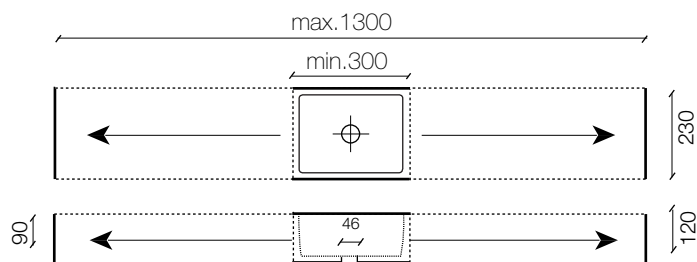

## Allermo 48 maatwerk L + R

afmetingen kom 330 x 180 x 65 (LxDxH)

## Retta 24 maatwerk

afmetingen kom 240 x 185 x 60 (LxDxH)

## Retta 25 maatwerk

afmetingen kom 250 x 185 x 60 (LxDxH)

## Grado 40 maatwerk

afmetingen kom 280 x 140 x 65 (LxDxH)