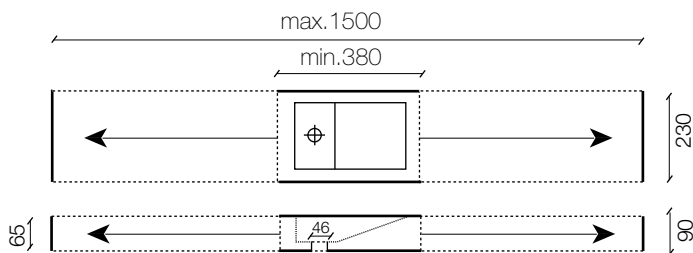

## Allermo 40 maatwerk L + R

afmetingen kom 250 x 150 x 65 (LxDxH)

## Allermo 48 maatwerk L + R

afmetingen kom 330 x 180 x 65 (LxDxH)

## Retta 24 maatwerk

afmetingen kom 240 x 185 x 60 (LxDxH)

## Grado 40 maatwerk

afmetingen kom 280 x 140 x 65 (LxDxH)