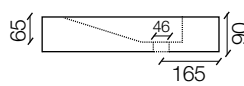

Allermo 40L

Allermo 40R

Allermo 48L

Allermo 48R

Allermo 40 maatwerk

afmetingen kom 250 x 150 x 65 (LxDxH)

Allermo 48 maatwerk

afmetingen kom 330 x 180 x 65 (LxDxH)

Grado 40R

Grado 40L

Grado 40 maatwerk

afmetingen kom 280 x 140 x 65 (LxDxH)

Senza 40 KS

Senza 40

Senza 40 / 13