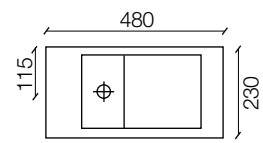

Allermo 40L

Allermo 40R

Allermo 48L

Allermo 48R

Allermo 40 maatwerk

afmetingen kom 250 x 150 x 65 (LxDxH)

Allermo 48 maatwerk

afmetingen kom 330 x 180 x 65 (LxDxH)

Grado 40R

Grado 40L

Grado 40 maatwerk

afmetingen kom 280 x 140 x 65 (LxDxH)

Senza 40 KS

Senza 40

Senza 40 / 13