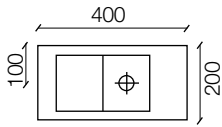

Allermo 40L

Allermo 40R

Allermo 48L

Allermo 48R

Allermo 40 maatwerk

afmetingen kom 250 x 150 x 65 (LxDxH)

Allermo 48 maatwerk

afmetingen kom 330 x 180 x 65 (LxDxH)

Grado 40R

Grado 40L

Grado 40 maatwerk

afmetingen kom 280 x 140 x 65 (LxDxH)

Senza 40 KS

Senza 40

Senza 40 / 13