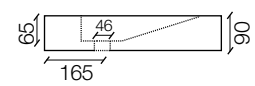

Allermo 40L

Allermo 40R

Allermo 48L

Allermo 48R

Allermo 40 maatwerk

afmetingen kom 250 x 150 x 65 (LxDxH)

Allermo 48 maatwerk

afmetingen kom 330 x 180 x 65 (LxDxH)

Grado 40R

Grado 40L

Grado 40 maatwerk

afmetingen kom 280 x 140 x 65 (LxDxH)

Senza 40 KS

Senza 40

Senza 40 / 13