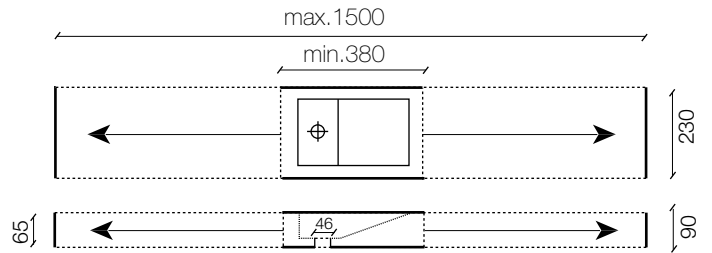

Allermo 40L

Allermo 40R

Allermo 48L

Allermo 48R

Allermo 40 maatwerk

afmetingen kom 250 x 150 x 65 (LxDxH)

Allermo 48 maatwerk

afmetingen kom 330 x 180 x 65 (LxDxH)

Grado 40R

Grado 40L

Grado 40 maatwerk

afmetingen kom 280 x 140 x 65 (LxDxH)

Senza 40 KS

Senza 40

Senza 40 / 13