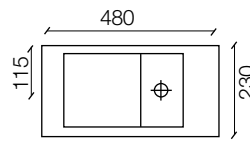

Allermo 40L

Allermo 40R

Allermo 48L

Allermo 48R

Allermo 40 maatwerk

afmetingen kom 250 x 150 x 65 (LxDxH)

Allermo 48 maatwerk

afmetingen kom 330 x 180 x 65 (LxDxH)

Grado 40R

Grado 40L

Grado 40 maatwerk

afmetingen kom 280 x 140 x 65 (LxDxH)

Senza 40 KS

Senza 40

Senza 40 / 13