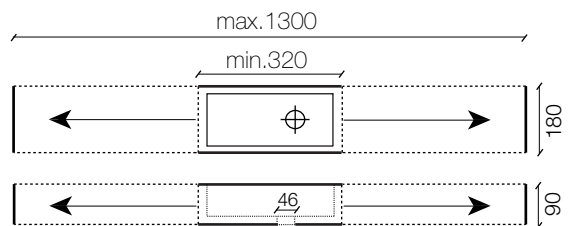

Grado 40R

Grado 40L

Grado 40 maatwerk

afmetingen kom 280 x 140 x 65 (LxDxH)

Senza 40 KS

Senza 40

Senza 40 / 13