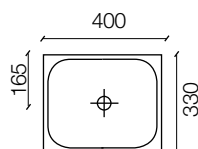

Allermo 40L

Allermo 40R

Allermo 48L

Allermo 48R

Allermo 40 maatwerk

afmetingen kom 250 x 150 x 65 (LxDxH)

Allermo 48 maatwerk

afmetingen kom 330 x 180 x 65 (LxDxH)

Grado 40R

Grado 40L

Grado 40 maatwerk

afmetingen kom 280 x 140 x 65 (LxDxH)

Senza 40 KS

Senza 40

Senza 40 / 13