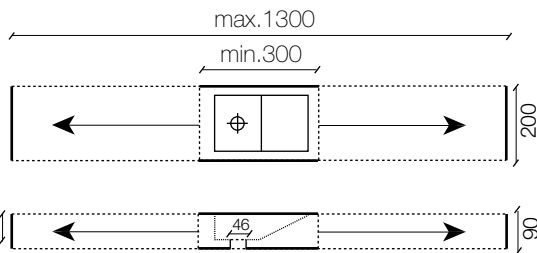

Allermo 40L

Allermo 40R

Allermo 48L

Allermo 48R

Allermo 40 maatwerk

afmetingen kom 250 x 150 x 65 (LxDxH)

Allermo 48 maatwerk

afmetingen kom 330 x 180 x 65 (LxDxH)

Grado 40R

Grado 40L

Grado 40 maatwerk

afmetingen kom 280 x 140 x 65 (LxDxH)

Senza 40 KS

Senza 40

Senza 40 / 13