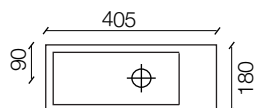

Allermo 40L

Allermo 40R

Allermo 48L

Allermo 48R

Allermo 40 maatwerk

afmetingen kom 250 x 150 x 65 (LxDxH)

Allermo 48 maatwerk

afmetingen kom 330 x 180 x 65 (LxDxH)

Grado 40R

Grado 40L

Grado 40 maatwerk

afmetingen kom 280 x 140 x 65 (LxDxH)

Senza 40 KS

Senza 40

Senza 40 / 13