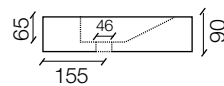

Allermo 40L

Allermo 40R

Allermo 48L

Allermo 48R

Allermo 40 maatwerk

afmetingen kom 250 x 150 x 65 (LxDxH)

Allermo 48 maatwerk

afmetingen kom 330 x 180 x 65 (LxDxH)

Grado 40R

Grado 40L

Grado 40 maatwerk

afmetingen kom 280 x 140 x 65 (LxDxH)

Senza 40 KS

Senza 40

Senza 40 / 13