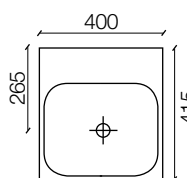

Allermo 40L

Allermo 40R

Allermo 48L

Allermo 48R

Allermo 40 maatwerk

afmetingen kom 250 x 150 x 65 (LxDxH)

Allermo 48 maatwerk

afmetingen kom 330 x 180 x 65 (LxDxH)

Grado 40R

Grado 40L

Grado 40 maatwerk

afmetingen kom 280 x 140 x 65 (LxDxH)

Senza 40 KS

Senza 40

Senza 40 / 13