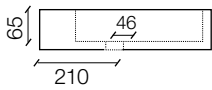

Allermo 40L

Allermo 40R

Allermo 48L

Allermo 48R

Allermo 40 maatwerk

afmetingen kom 250 x 150 x 65 (LxDxH)

Allermo 48 maatwerk

afmetingen kom 330 x 180 x 65 (LxDxH)

Grado 40R

Grado 40L

Grado 40 maatwerk

afmetingen kom 280 x 140 x 65 (LxDxH)

Senza 40 KS

Senza 40

Senza 40 / 13