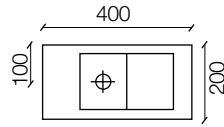

Allermo 40L

Allermo 40R

Allermo 48L

Allermo 48R

Allermo 40 maatwerk

afmetingen kom 250 x 150 x 65 (LxDxH)

Allermo 48 maatwerk

afmetingen kom 330 x 180 x 65 (LxDxH)

Grado 40R

Grado 40L

Grado 40 maatwerk

afmetingen kom 280 x 140 x 65 (LxDxH)

Senza 40 KS

Senza 40

Senza 40 / 13