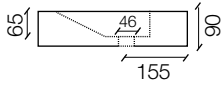

Allermo 40L

Allermo 40R

Allermo 48L

Allermo 48R

Allermo 40 maatwerk

afmetingen kom 250 x 150 x 65 (LxDxH)

Allermo 48 maatwerk

afmetingen kom 330 x 180 x 65 (LxDxH)

Grado 40R

Grado 40L

Grado 40 maatwerk

afmetingen kom 280 x 140 x 65 (LxDxH)

Senza 40 KS

Senza 40

Senza 40 / 13