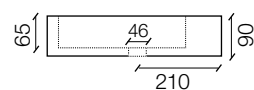

Allermo 40L

Allermo 40R

Allermo 48L

Allermo 48R

Allermo 40 maatwerk

afmetingen kom 250 x 150 x 65 (LxDxH)

Allermo 48 maatwerk

afmetingen kom 330 x 180 x 65 (LxDxH)

Grado 40R

Grado 40L

Grado 40 maatwerk

afmetingen kom 280 x 140 x 65 (LxDxH)

Senza 40 KS

Senza 40

Senza 40 / 13