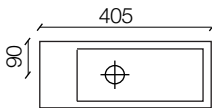

Allermo 40L

Allermo 40R

Allermo 48L

Allermo 48R

Allermo 40 maatwerk

afmetingen kom 250 x 150 x 65 (LxDxH)

Allermo 48 maatwerk

afmetingen kom 330 x 180 x 65 (LxDxH)

Grado 40R

Grado 40L

Grado 40 maatwerk

afmetingen kom 280 x 140 x 65 (LxDxH)

Senza 40 KS

Senza 40

Senza 40 / 13