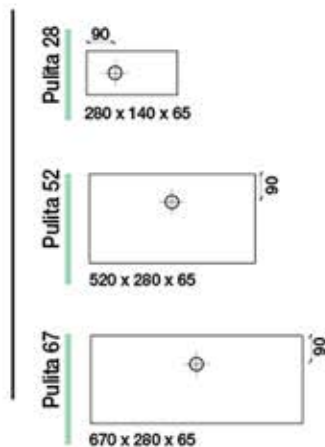

Kommodellen Vario

Retta

Streto

Pulita

Dolce

Vita

Pura

Elisse