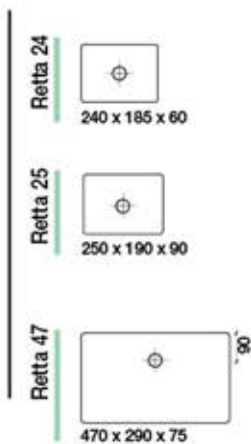

Kommodellen Vario

Retta

Streto

Pulita

Dolce

Vita

Pura

Elisse