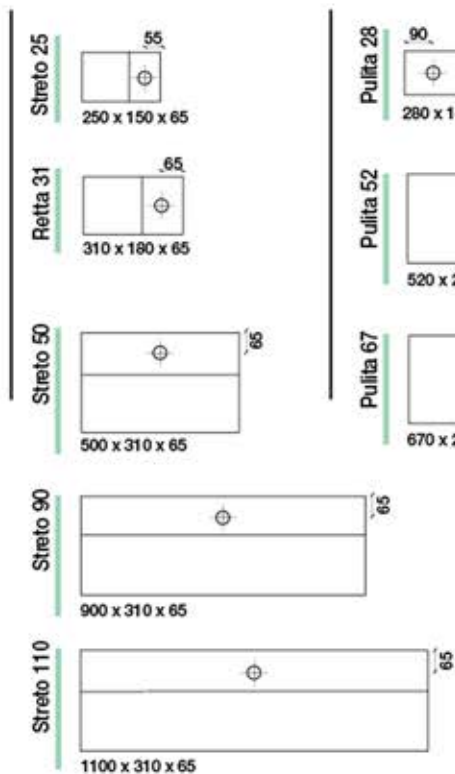

Kommodellen Vario

Retta

Streto

Pulita

Dolce

Vita

Pura

Elisse