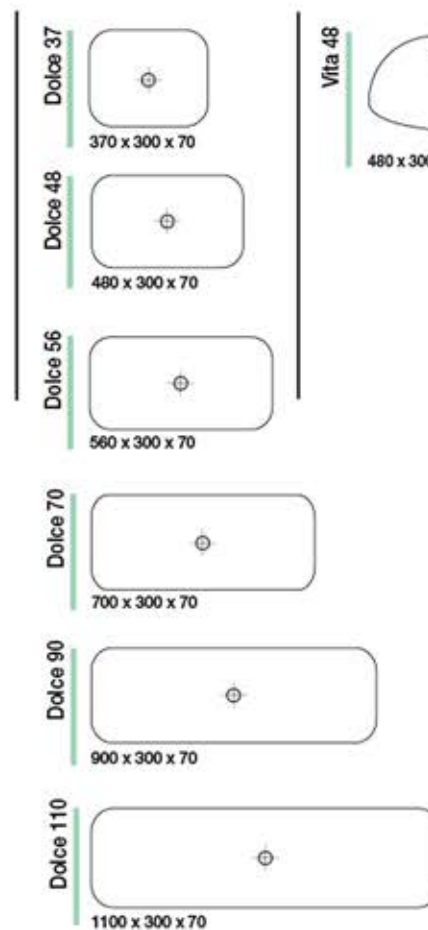

Kommodellen Vario

Retta

Streto

Pulita

Dolce

Vita

Pura

Elisse