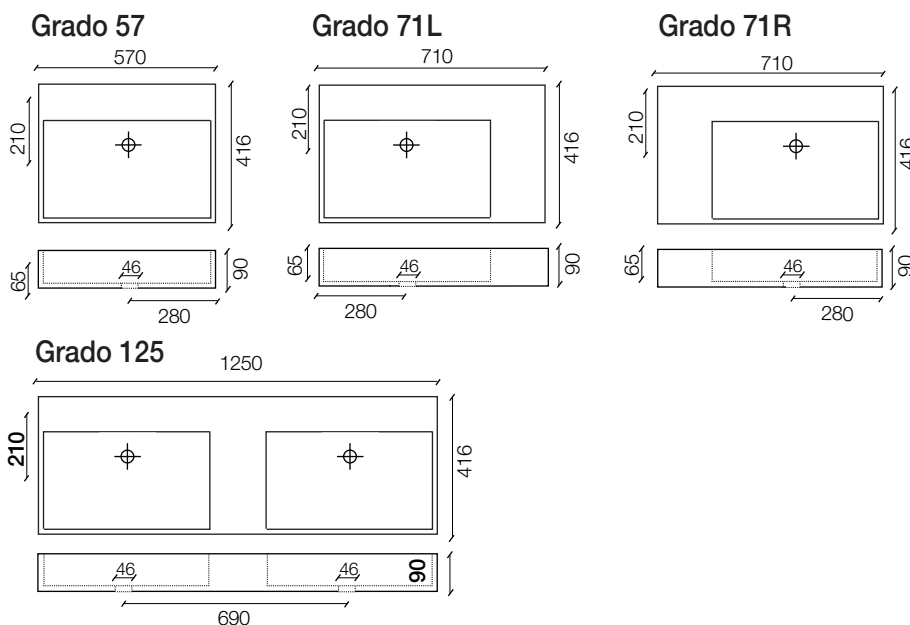

Grado

Grado Grande

Fontein

Maatwerk fontein

Plateaus

Plateau
Grado 30

Plateau
Grado 50